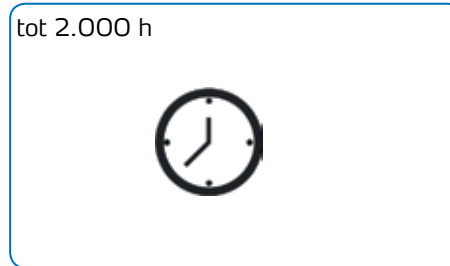

NIEUW!

Ledstraler 50W PRO en accu-ledstraler 30W PRO

LED PRO: veel meer vermogen bij geringer verbruik

Eigenschappen

- optimale arbeidsvoorwaarden en goed zichtbare fouten in de coating dankzij zeer groot rendement van licht met een kleur die vergelijkbaar is met daglicht
- lange levensduur van niet minder dan 40.000 uren
- stoot- en slagvaste constructie voor zwaar werk op het bouwterrein
- ook buiten (beveiliging IP 65)

Ledstraler 50W PRO en accu-ledstraler 30W PRO

LED PRO: veel meer vermogen bij geringer verbruik

Vergelijking: ledstraler en halogeenstraler

Model

Levensduur verlichtingsmiddel

Energieverbruik

Bijkomende voordelen

- zeer gering stroomverbruik dankzij energieklasse A+ voor een snelle afschrijving
- minimale warmteontwikkeling voor een hoge mate aan veiligheid
- IP 65-beveiliging voor gebruik in vochtige ruimten en buiten
- regelbaar en gemonteerd op de robuuste voet, wat individuele verlichting mogelijk maakt