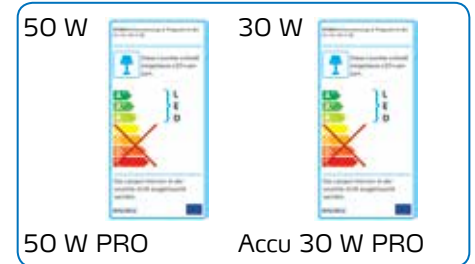

NIEUW!

Ledstraler 50W PRO en accu-ledstraler 30W PRO

LED PRO: veel meer vermogen bij geringer verbruik

Eigenschappen

- optimale arbeidsvoorwaarden en goed zichtbare fouten in de coating dankzij zeer groot rendement van licht met een kleur die vergelijkbaar is met daglicht
- lange levensduur van niet minder dan 40.000 uren
- stoot- en slagvaste constructie voor zwaar werk op het bouwterrein
- ook buiten (beveiliging IP 65)

Ledstraler 50W PRO en accu-ledstraler 30W PRO

LED PRO: veel meer vermogen bij geringer verbruik

Vergelijking: ledstraler en halogeenstraler

Model

Levensduur verlichtingsmiddel

Energieverbruik

Bijkomende voordelen

- zeer gering stroomverbruik dankzij energieklasse A+ voor een snelle afschrijving
- minimale warmteontwikkeling voor een hoge mate aan veiligheid
- IP 65-beveiliging voor gebruik in vochtige ruimten en buiten
- regelbaar en gemonteerd op de robuuste voet, wat individuele verlichting mogelijk maakt

Model	Ledstraler 50 W PRO	Accu-ledstraler 30 W PRO
Art.-Nr.	60 11 50	60 11 30
Aansluitwaarde	230 V / 50 Hz	Ingang 230 V / 50 Hz; uitgang 24 V DC
Vermogen	50 W	30 W
Energieklasse	A+	
Lichtstroom	4.000 lm	2.700 lm
Lichtkleur	6.500 k	6.000 k
Levensduur verlichtingsmiddel	36.000 h	40.000 h
Veiligheid	IP 65	
Kabellengte	5 m	-
Soort accu en vermogen	-	lithiumbatterij 14,8 V 6.600 mAh laadduur: 5 h lichtduurniveau I: 3,5 h niveau II: 10 h