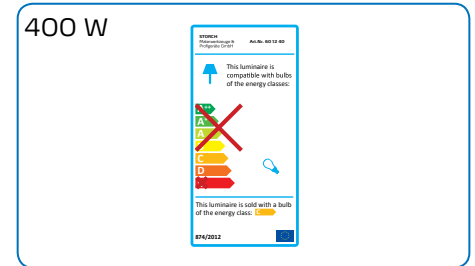

NIEUW!

Ledstraler 50W PRO en accu-ledstraler 30W PRO

LED PRO: veel meer vermogen bij geringer verbruik

Eigenschappen

- optimale arbeidsvoorwaarden en goed zichtbare fouten in de coating dankzij zeer groot rendement van licht met een kleur die vergelijkbaar is met daglicht
- lange levensduur van niet minder dan 40.000 uren
- stoot- en slagvaste constructie voor zwaar werk op het bouwterrein
- ook buiten (beveiliging IP 65)

Ledstraler 50W PRO en accu-ledstraler 30W PRO

LED PRO: veel meer vermogen bij geringer verbruik

Vergelijking: ledstraler en halogeenstraler

Model

Levensduur verlichtingsmiddel

Energieverbruik

Bijkomende voordelen

- zeer gering stroomverbruik dankzij energieklasse A+ voor een snelle afschrijving
- minimale warmteontwikkeling voor een hoge mate aan veiligheid
- IP 65-beveiliging voor gebruik in vochtige ruimten en buiten
- regelbaar en gemonteerd op de robuuste voet, wat individuele verlichting mogelijk maakt