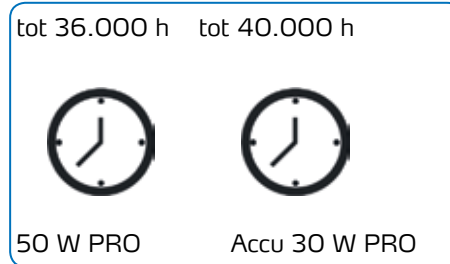

NIEUW!

Ledstraler 50W PRO en accu-ledstraler 30W PRO

LED PRO: veel meer vermogen bij geringer verbruik

Eigenschappen

- optimale arbeidsvoorwaarden en goed zichtbare fouten in de coating dankzij zeer groot rendement van licht met een kleur die vergelijkbaar is met daglicht
- lange levensduur van niet minder dan 40.000 uren
- stoot- en slagvaste constructie voor zwaar werk op het bouwterrein
- ook buiten (beveiliging IP 65)

Ledstraler 50W PRO en accu-ledstraler 30W PRO

LED PRO: veel meer vermogen bij geringer verbruik

Vergelijking: ledstraler en halogeenstraler

Model

Levensduur verlichtingsmiddel

Energieverbruik

Bijkomende voordelen

- zeer gering stroomverbruik dankzij energieklasse A+ voor een snelle afschrijving
- minimale warmteontwikkeling voor een hoge mate aan veiligheid
- IP 65-beveiliging voor gebruik in vochtige ruimten en buiten
- regelbaar en gemonteerd op de robuuste voet, wat individuele verlichting mogelijk maakt

Model	Ledstraler 50 W PRO	Accu-ledstraler 30 W PRO
Art.-Nr.	60 11 50	60 11 30
Aansluitwaarde	230 V / 50 Hz	Ingang 230 V / 50 Hz; uitgang 24 V DC
Vermogen	50 W	30 W
Energieklasse	A+	
Lichtstroom	4.000 lm	2.700 lm
Lichtkleur	6.500 k	6.000 k
Levensduur verlichtingsmiddel	36.000 h	40.000 h
Veiligheid	IP 65	
Kabellengte	5 m	-
Soort accu en vermogen	-	lithiumbatterij 14,8 V 6.600 mAh laadduur: 5 h lichtduurniveau I: 3,5 h niveau II: 10 h