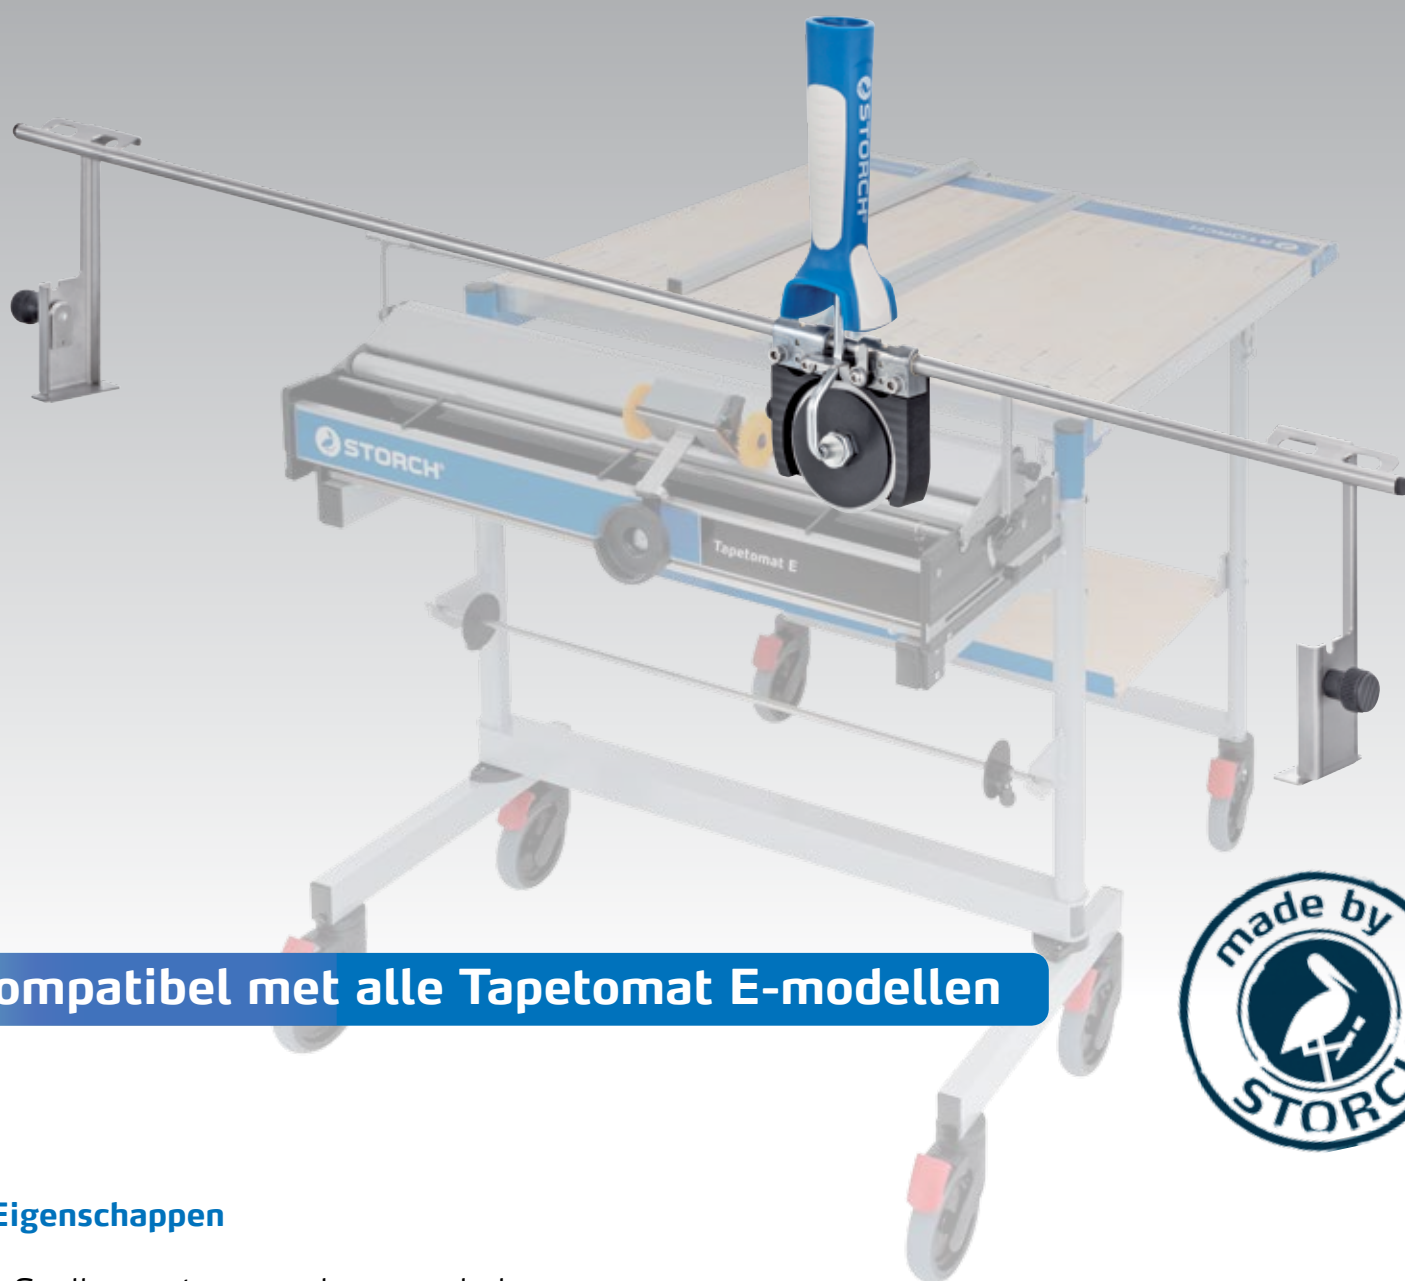

**NIEUW!** Snijwagen voor Tapetomat E  
Snel en precies snijden

Compatibel met alle Tapetomat E-modellen

**Eigenschappen**

- Snelle montage zonder gereedschap
- Precies op maat afgesneden behangpapier
- Snel en ergonomisch

Compatibel met alle Tapetomat E-modellen van STORCH.

Eenvoudige montage zonder gereedschap met behulp van hoogwaardige verbindingcomponenten.

Precies op maat gesneden dankzij de nauwkeurige geleiding.

Snel en ergonomisch dankzij het 2C-handvat met softgrip.