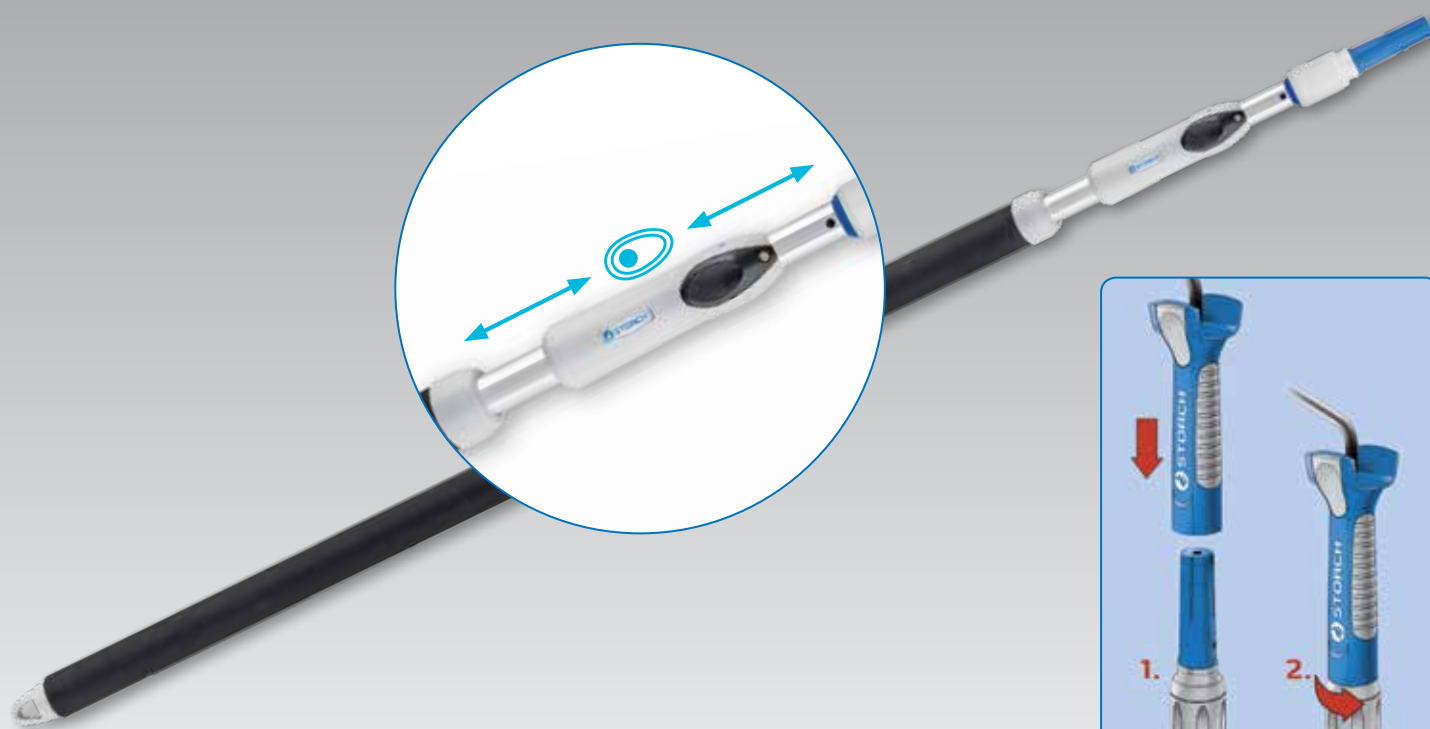

NIEUW!

TeleSTAR

Met een dubbele uittrek lengte voor een eenvoudige en snelle aanpassing van de lengte

Opsteekbeugel op de telescopische verlengingsstaaf steken, het LOCK-IT-systeem vergrendelen door de vergrendelring eenvoudig dicht te draaien.

Uittrekbaar tot 280 cm

Eigenschappen

- Praktische dubbele uittrek lengte voor variabele toepassingen, ook in kleinere ruimten
- Met LOCK-IT-conus als eenvoudige en veilige verbinding met de beugel voor de verfroller
- Ergonomische, ruim gedimensioneerde softgreep om te werken zonder oververmoeid te raken

Opsteekbeugel op de telescopische verlengingsstaaf steken, vergrendeling van het LOCK-IT-systeem door de vergrendeling gewoon dicht te draaien.

Bijkomende voordelen

- Door de dubbele uittrek verlengbaar van 130 tot 280 cm, ook geschikt voor hoge, smalle ruimten
- Klikmechanisme om de telescopische staaf op de gewenste lengte te fixeren
- Hoogwaardige verwerking met behulp van een lichtgewicht
- Met de bijliggende bevestigingsclip, die ook past voor de standaardbeugel van STORCH

Telescopische verlenging TeleSTAR			Art.-Nr.
Lengte	130 cm >	280 cm	19 48 28

De dubbele uittrek maakt het werken ook in een zeer kleine ruimte gemakkelijk. Om de TeleSTAR van 130 naar 280 cm te verlengen, moet het vergrendelingselement slechts 80 cm worden bewogen. Door middel van de Push-Lock-vergrendelingsknop kan het uittrekstuk razendsnel loskomen en weer veilig worden gefixeerd.