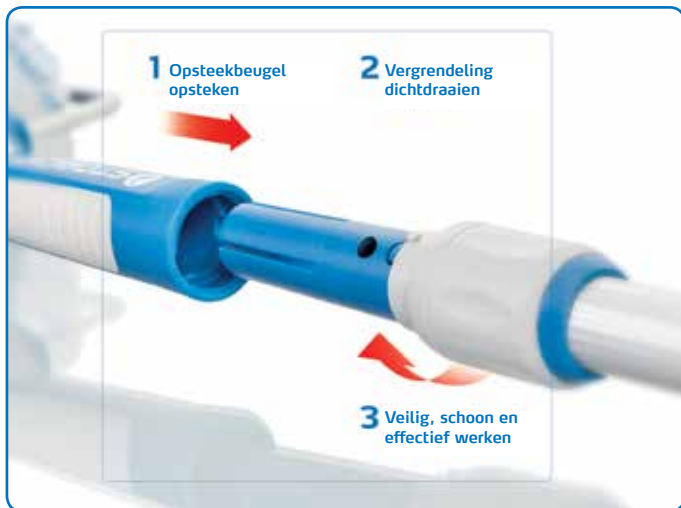

NIEUW!

TeleSTAR

Met een dubbele uittrek lengte voor een eenvoudige en snelle aanpassing van de lengte

Opsteekbeugel op de telescopische verlengingsstaaf steken, het LOCK-IT-systeem vergrendelen door de vergrendelring eenvoudig dicht te draaien.

Uittrekbaar tot 280 cm

Eigenschappen

- Praktische dubbele uittrek lengte voor variabele toepassingen, ook in kleinere ruimten
- Met LOCK-IT-conus als eenvoudige en veilige verbinding met de beugel voor de verfroller
- Ergonomische, ruim gedimensioneerde softgreep om te werken zonder oververmoeid te raken

Opsteekbeugel op de telescopische verlengingsstaaf steken, vergrendeling van het LOCK-IT-systeem door de vergrendeling gewoon dicht te draaien.

Bijkomende voordelen

- Door de dubbele uittrek verlengbaar van 130 tot 280 cm, ook geschikt voor hoge, smalle ruimten
- Klikmechanisme om de telescopische staaf op de gewenste lengte te fixeren
- Hoogwaardige verwerking met behulp van een lichtgewicht
- Met de bijliggende bevestigingsclip, die ook past voor de standaardbeugel van STORCH

Telescopische verlenging TeleSTAR			Art.-Nr.
Lengte	130 cm >	280 cm	19 48 28

De dubbele uittrek maakt het werken ook in een zeer kleine ruimte gemakkelijk. Om de TeleSTAR van 130 naar 280 cm te verlengen, moet het vergrendelingselement slechts 80 cm worden bewogen. Door middel van de Push-Lock-vergrendelingsknop kan het uittrekstuk razendsnel loskomen en weer veilig worden gefixeerd.