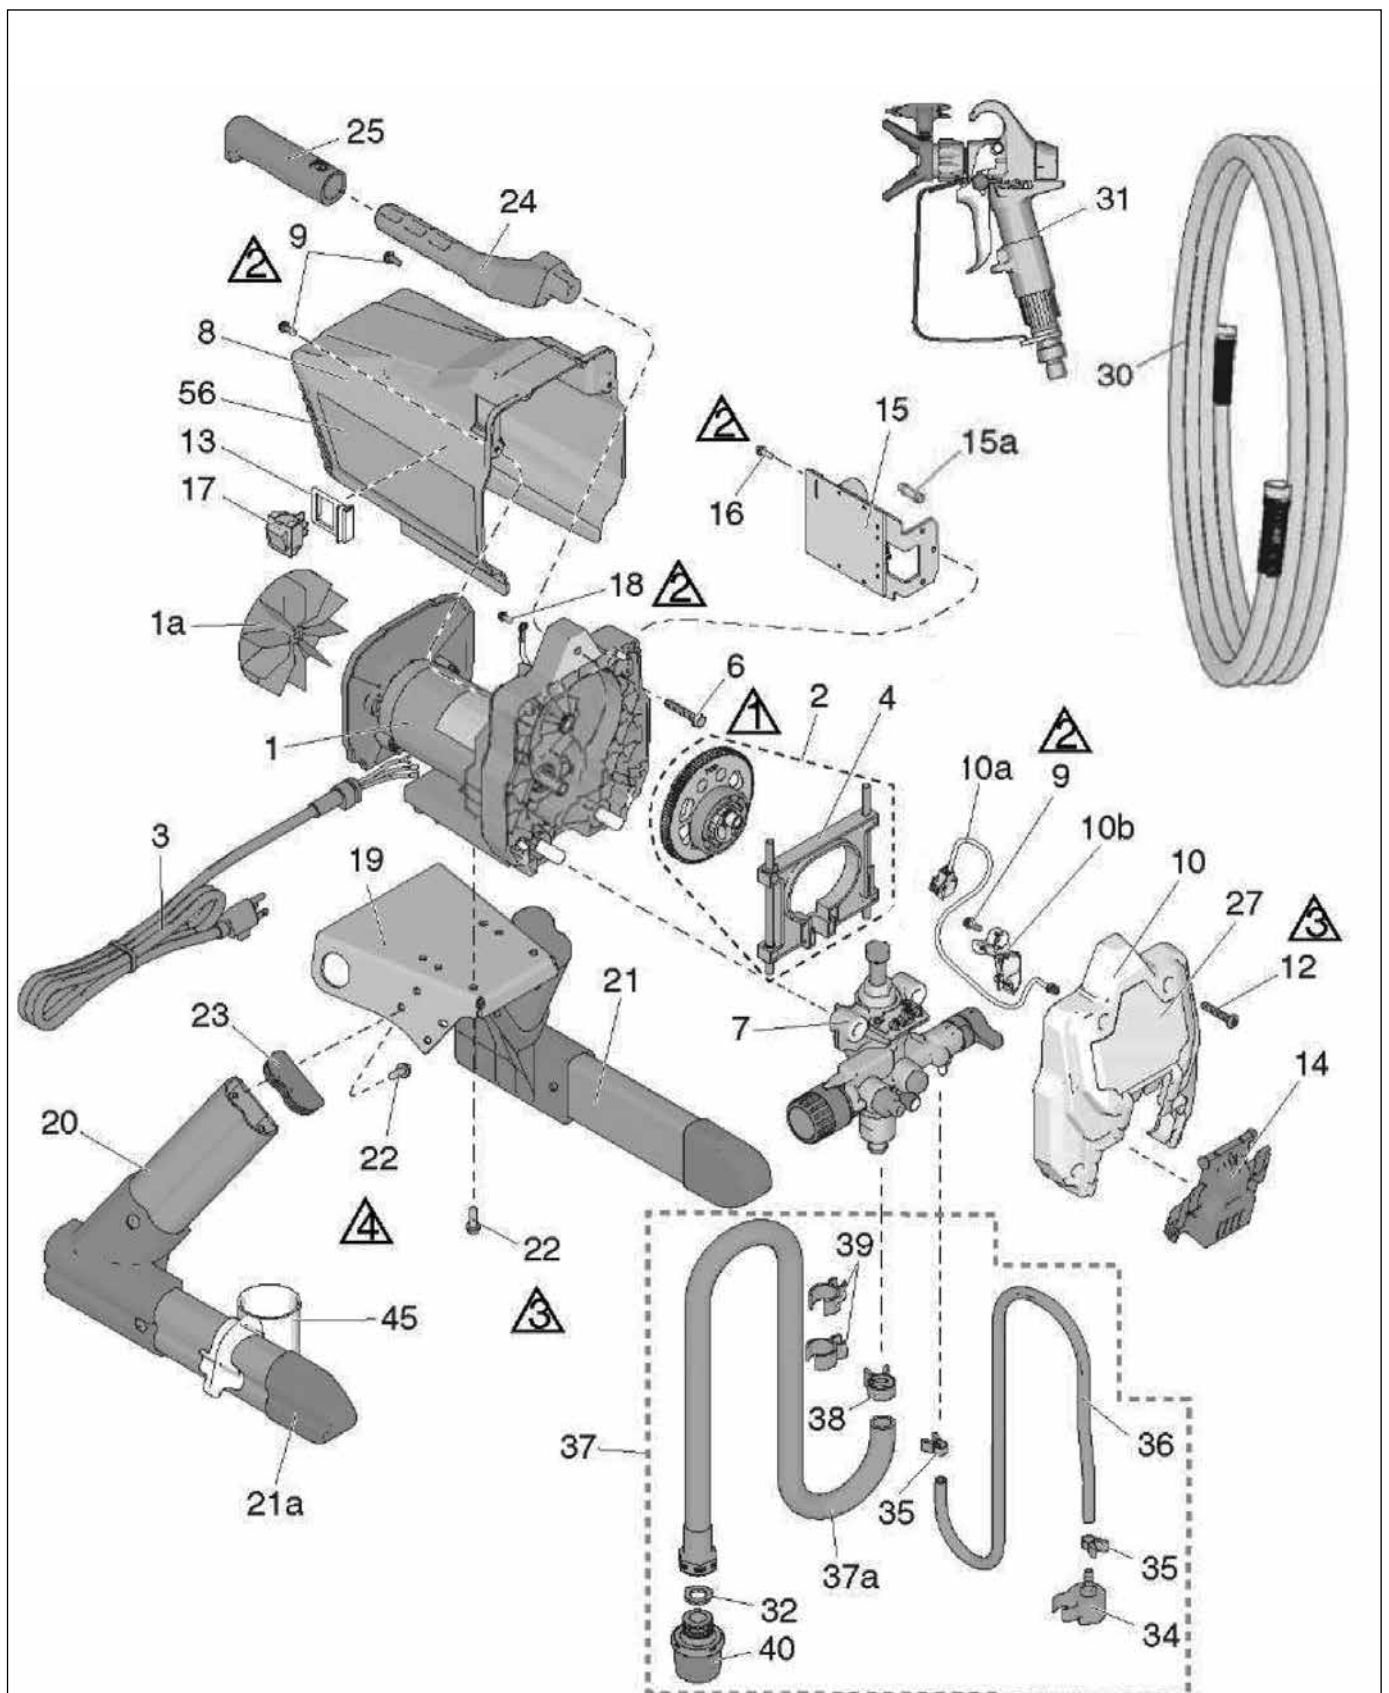

Schakelschema 230 V

Airless EasySpray ES 300

69 00 30

Onderdelenlijst Airless EasySpray ES 300

Pos.	Art.-nr.	Benaming	Aant.
1	69 05 01	Reparatieset motor 230V, bevat 1 a	1
1a	*	Set, ventilator 230 V	1
2	69 05 03	Set, tandwiel en beugel	1
3	69 01 93	Stroomkabel	1
4	*	Set, beugel	1
6	69 05 04	Zeskantschroef vlakke kop	1
7	69 05 07	Set, pomp compleet	1
8	69 05 08	Motorkap, bevat 9	1
9	69 70 67	Platte schroef 10 - 24 x 0,5 in.	3
10	*	Frontafdekking, bevat 9, 10 a, 10 b, 12, 14	1
10a	*	Kabel, jumper, pc	1
10b	*	Afdekking, draad	1
12	*	Platte schroef, torx	1
13	69 70 79	Schakelaarhouder	1
14	69 05 17	Onderhoudsklep, pomp	1
15	69 05 18	Besturingsprintplaat, bevat 15 a, 16, 240 V	1
15a	69 05 14	Zekering, 6,3 A, traag	1
16	69 05 62	Schroef	1
17	69 05 21	Wipschakelaar	1
18	69 71 34	Zeskant-sleufschroef	1
19	*	Montageplaat, motor	1
20	69 05 24	Set, rechterbeen,	1
21	69 05 26	Set, linkerbeen, bevat 21 a, 22	1
21a	69 05 27	Deksel, buis	2
22	*	Schroef, zeskant, vormende draad	8
23	69 05 29	Afdekkap montuur	2
24	*	Greep, spuitapparaat	1
25	*	Mantel, greep	1
30	69 07 10	Slang, 1/4 in. x 15 m	1
31	69 06 09	Spuitpistool 009	1
32	69 70 48	Schijf, slang	1
34	69 70 56	Afwijzer, met punt	1
35	69 70 66	Klem, afvoerbuis	2
36	69 05 37	Bypass slang	1
37	69 05 38	Inlaatsysteem compleet	1
38	69 05 39	Klem voor aanzuigslang	1
39	69 70 65	Veerbeugel	2
40	69 05 42	Zuigfilter	1
45	69 05 43	Opvangbak voor aanzuigslang	1
	*	Speciale bestelling	