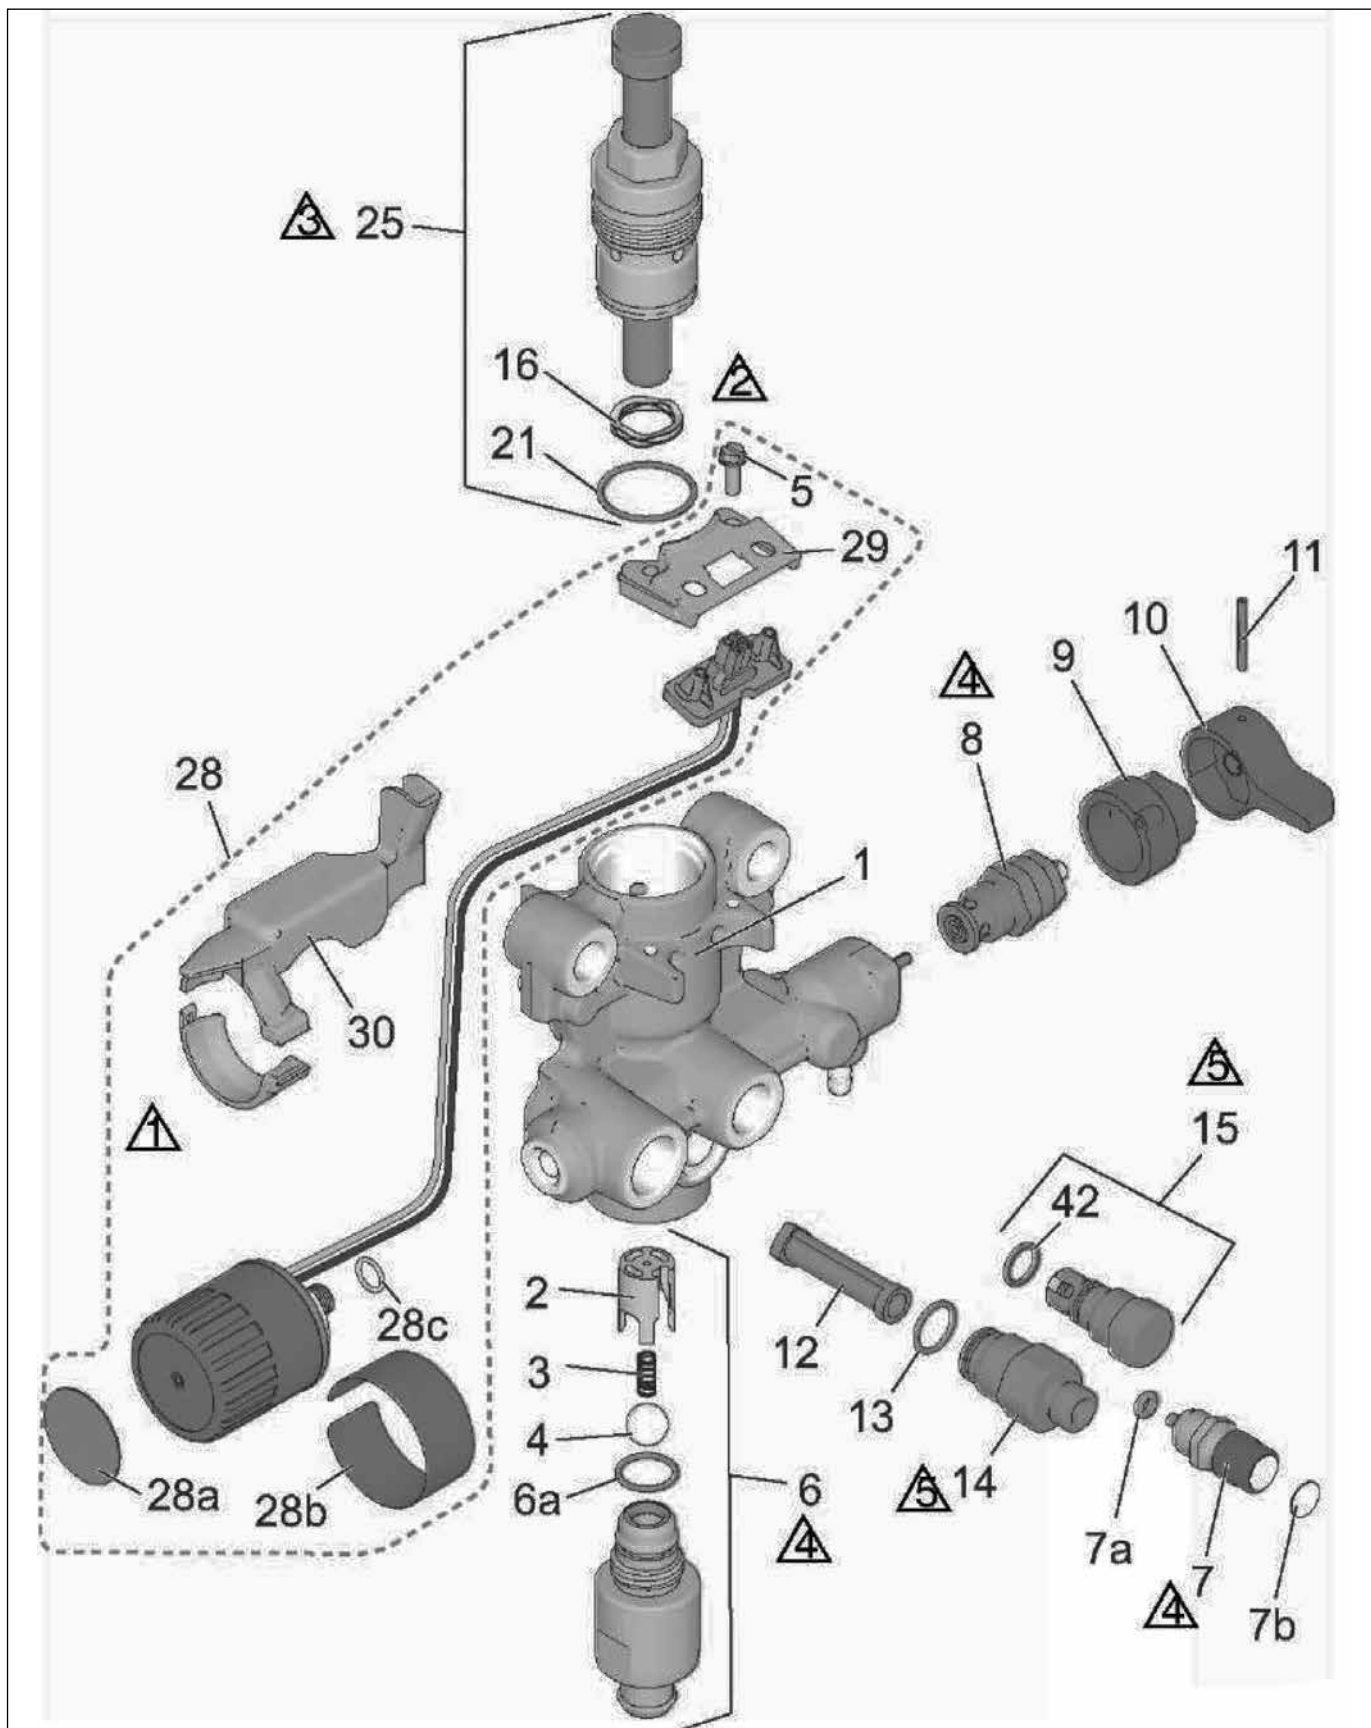

Onderdelenlijst pompeenheid ES 300

Pos.	Art.-nr.	Benaming	Aant.
1	69 05 44	Behuizing, pomp	1
2	69 05 46	Kogelvoering	1
3	69 05 47	Drukveer	1
4	69 60 39	Kogel, 12,7 mm	1
5	*	Zeskant-sleufschroef	2
6	69 05 51	Set, invoerklepbehuizing, bevat 2, 3, 4, 6 a	1
6a	69 05 52	Dichting, O-ring	1
7	69 05 53	Set, klepknop 7a, 7b	1
7a	69 05 54	DICHTING, O-ring	1
8	69 71 01	Bypass-/circulatieklep, incl. 9, 10, 11	1
9	69 70 97	Dop-bypassklep	1
10	69 70 99	Greep bypass klep	1
11	69 70 98	Kerfpen bypass klep	1
12	69 05 57	Filterpomp	1
13	69 70 94	Dichting, O-ring	1
14	69 05 59	Reparatieset, uitlaat, bevat 12, 13	1
15	69 05 61	Reparatieset, uitlaatklep, bevat 42	1
16	*	Veer, klep	1
21	69 05 63	Dichting, O-ring	1
25	69 05 64	Reparatieset, zuigerpomp, bevat 16, 21	1
28	69 05 66	Set, drukregelaar, bevat 5, 28 a, 28 b, 29, 30	1
28c	69 05 67	O-ring	1
29	*	Houder, elektrische stekker	1
30	69 05 69	Set, schild, draad	1
42	69 05 71	Dichting, O-ring	1
	*	Speciale bestelling