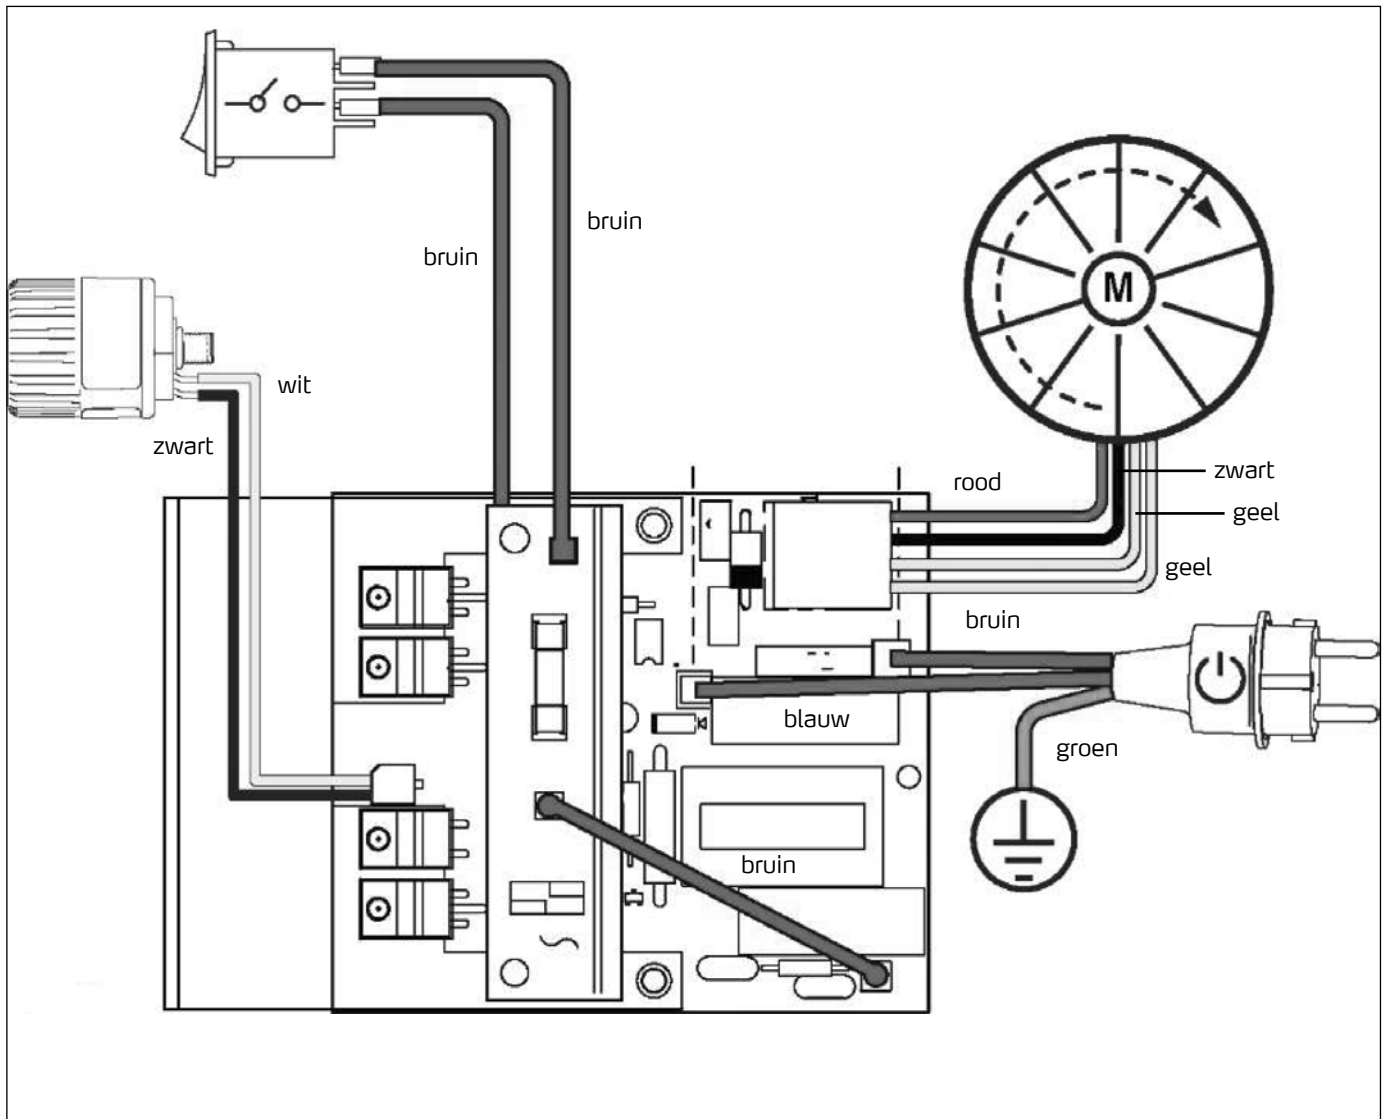

Schakelschema 230 V

Airless EasySpray ES 300

69 00 30

Onderdelenlijst Airless EasySpray ES 300

Pos.	Art.-nr.	Benaming	Aant.
1	69 05 01	Reparatieset motor 230V, bevat 1 a	1
1a	*	Set, ventilator 230 V	1
2	69 05 03	Set, tandwiel en beugel	1
3	69 01 93	Stroomkabel	1
4	*	Set, beugel	1
6	69 05 04	Zeskantschroef vlakke kop	1
7	69 05 07	Set, pomp compleet	1
8	69 05 08	Motorkap, bevat 9	1
9	69 70 67	Platte schroef 10 - 24 x 0,5 in.	3
10	*	Frontafdekking, bevat 9, 10 a, 10 b, 12, 14	1
10a	*	Kabel, jumper, pc	1
10b	*	Afdekking, draad	1
12	*	Platte schroef, torx	1
13	69 70 79	Schakelaarhouder	1
14	69 05 17	Onderhoudsklep, pomp	1
15	69 05 18	Besturingsprintplaat, bevat 15 a, 16, 240 V	1
15a	69 05 14	Zekering, 6,3 A, traag	1
16	69 05 62	Schroef	1
17	69 05 21	Wipschakelaar	1
18	69 71 34	Zeskant-sleufschroef	1
19	*	Montageplaat, motor	1
20	69 05 24	Set, rechterbeen,	1
21	69 05 26	Set, linkerbeen, bevat 21 a, 22	1
21a	69 05 27	Deksel, buis	2
22	*	Schroef, zeskant, vormende draad	8
23	69 05 29	Afdekkap montuur	2
24	*	Greep, spuitapparaat	1
25	*	Mantel, greep	1
30	69 07 10	Slang, 1/4 in. x 15 m	1
31	69 06 09	Spuitpistool 009	1
32	69 70 48	Schijf, slang	1
34	69 70 56	Afwijzer, met punt	1
35	69 70 66	Klem, afvoerbuis	2
36	69 05 37	Bypass slang	1
37	69 05 38	Inlaatsysteem compleet	1
38	69 05 39	Klem voor aanzuigslang	1
39	69 70 65	Veerbeugel	2
40	69 05 42	Zuigfilter	1
45	69 05 43	Opvangbak voor aanzuigslang	1
	*	Speciale bestelling	