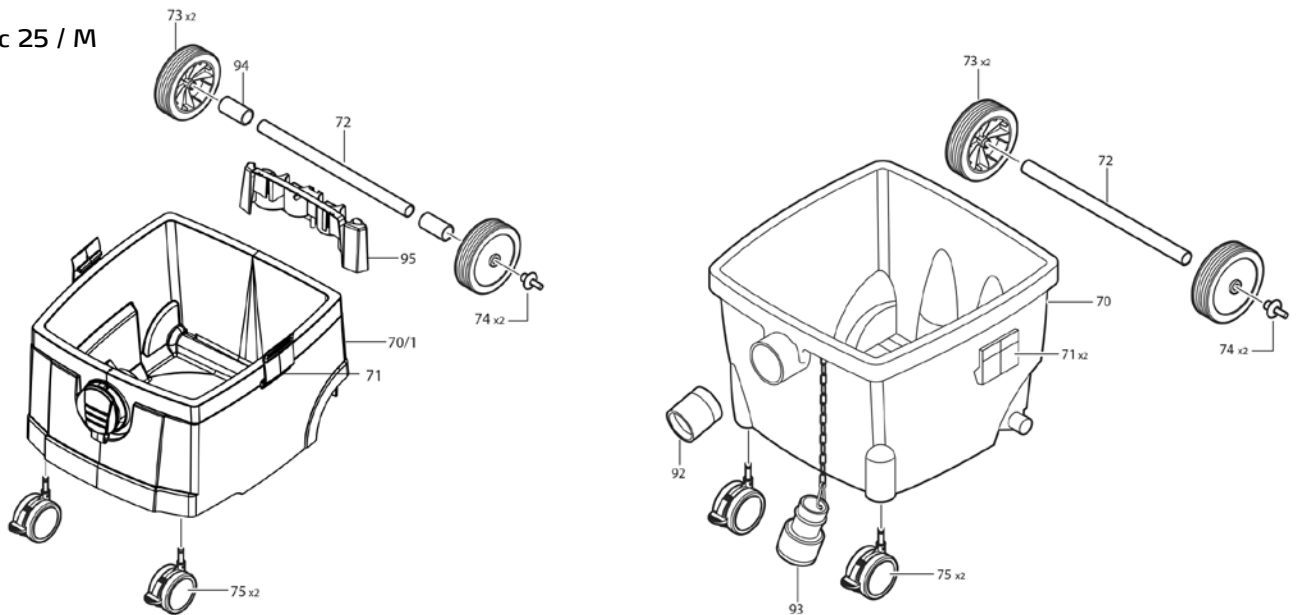

VacTec 25 / M Spanenzuiger 65 15 00 - 65 15 50

Explodeerde

VacTec 25 / M

Pos.	Art. nr.	Beschrijving
11	65 15 61	Motorbeschermfilter
17	65 15 62	Motorventilator 240 V, 1.200 W
17	65 15 63	Motorventilator 240 V, 1.400 W
38	65 15 66	Printplaat voor 65 15 00 (incl. pos. 48 + 20)
38	65 15 71	Printplaat voor 65 15 50 (incl. pos. 48, 53 + 20)
39	65 15 67	Set schakelassen
40	65 15 68	Schakelknop ARD
50	65 15 30	Set vouwfilters klasse M voor VarTec 25
71	65 15 70	Sluiting voor reservoir
72	65 15 78	As voor wielen
73	65 15 79	Wiel en stop voor VacTec (incl. pos. 74)
75	65 15 73	Zwenkwiel voor reservoir
94	65 15 69	Lagerhuls wiel/as
z. afb.	65 15 74	Zuigslang compleet VacTec
z. afb.	65 15 75	Slangaansluiting VacTec-set
z. afb.	65 15 77	Mof zuigslang naar slijpparaat

Niet vermelde pos. kunt u via een speciale bestelling bij de technische hotline bestellen.

VacTec 25 / M Spanenzuiger 65 15 00 - 65 15 50

VacTec 25 / M