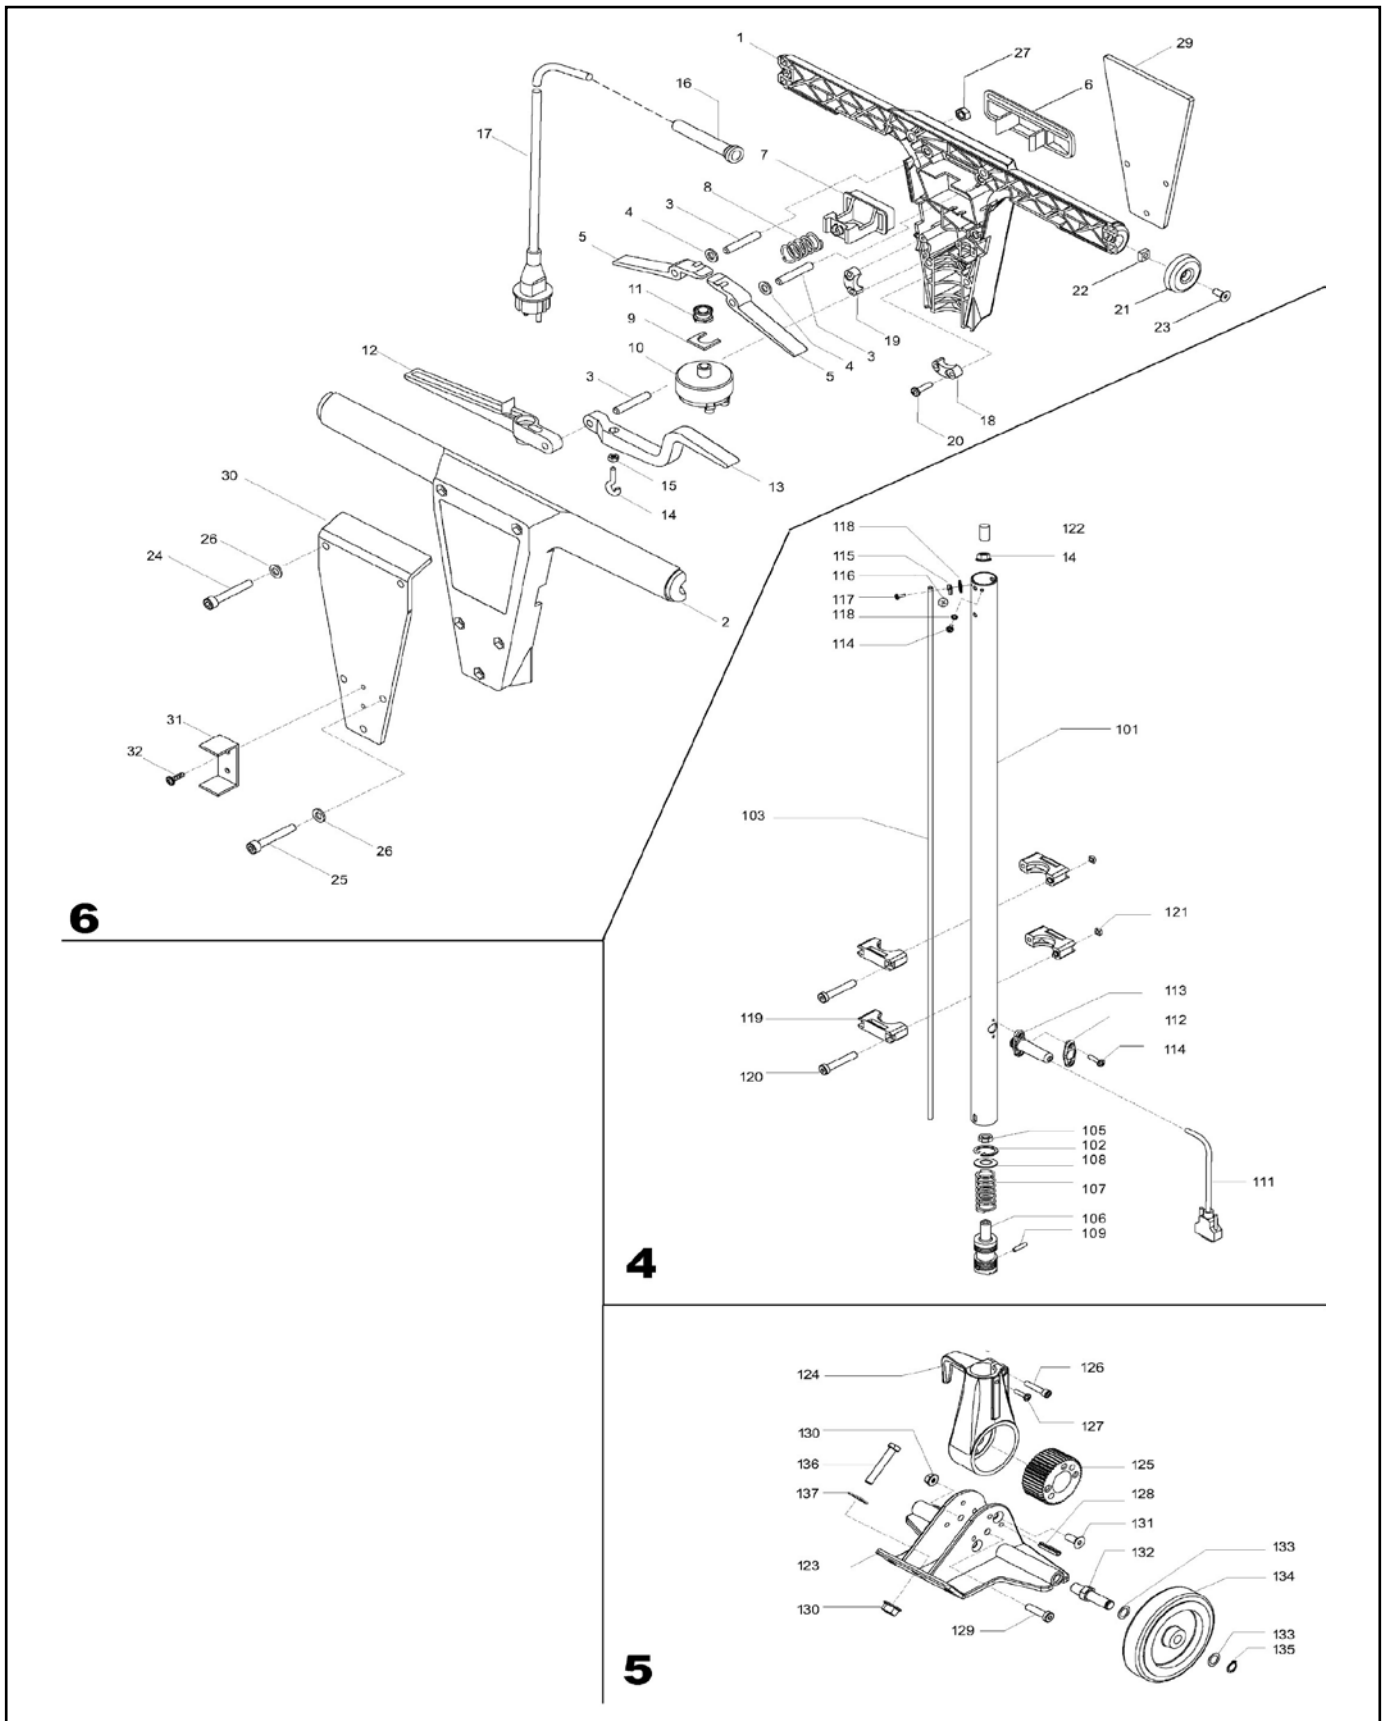

Enkelschijf-slijpmachine ESM 1500 62 70 00

Geleistang compleet

Geleistang compleet

Pos.	Onmschrijving	Stuk
1	Schakelbehuizing onderste deel, blauw	1
2	Schakelbehuizing bovenste deel, blauw	1
3	Cilinderpen 6M6x36	3
4	Plaatje A 6,4	2
5	Schakelhendel	2
6	Drukplaat	1
7	Knop	1
8	Drukveer	1
9	Houder voor schakelaar	1
10	Apparaatschakelaar 20 A	1
11	Gummikap voor drukknop	1
12	Stelhendel	1
13	Waterhendel	1
14	Ringschroef M4x15	1
15	6-kt. moer M4	1
16	Buigbescherming	1
17	Aansluitleiding met stekker 12m	1
18	Trekontlastingsklem groot	1
19	Trekontlastingsklem klein	1
20	Plaatschroef Bz 4,2x16	4
21	Sluitdeksel	2
22	4-kt. moer M5	2
23	Verzonken schroef M5x12	2
24	Cilinderschroef M6x70	3
25	Cilinderschroef M6x55	3
26	Schnorr-zekering M6	6
27	6-kt. moer M6	6
29	Metaalplaat, blauw	1
30	Metaalplaat bovenste deel, blauw	1
31	Sleutelschakelaar	1
32	Schroef KB 30x6	2
101	Geleidingsbuis, blauw	1
102	Zekeringsring A26x1,2	1
103	Trekstang	1
104	6-kt. moer M5	1
105	6-kt. moer M5	1
106	Ruststuk	1
107	Drukveer	1
108	Plaatje 15x25x1	1
109	Spanhuls 4x20	1

Geleistang compleet

Pos.	Onmschrijving	Stuk
111	Aansluitleiding 3x1x1,25m	1
112	Tussenplaatje	1
113	Kabelmof met flens	1
114	Lenskopschroef M4 x 10	6
115	Klembeugel	1
116	Aardringsteken	1
117	Lenskopschroef M4 x 10	2
118	Tandschijf J4,3	1
119	Tankdrager	4
120	Cilinderschroef M5x45	4
121	4-kt. moer M5	6
122	Siliconenslang 15 mm	1
123	Houder	1
124	Geleistanghouder	1
125	Tandwiel	1
126	Cilinderschroef M6x30	1
127	EJOT-lenskopschroef M5x12	1
128	Spanhuls 6x36	3
129	Cilinderschroef M8x55	1
130	Verbusmoer M8	2
131	Verzonken schroef M8x25	2
131	Verzonken schroef M8x25	2
132	Looprolbout	2
133	Passchijf 12x18x0,5	4
134	Looprol D125	2
135	Zekeringsring 12x1	2
136	Cilinderschroef M8x25	2
137	Tandschijf J8,4	2

Bouwgroepen compleet

4	Geleidingsbuis compleet	1
5	Onderstel compleet	1
6	Schakelbehuizing compleet	1