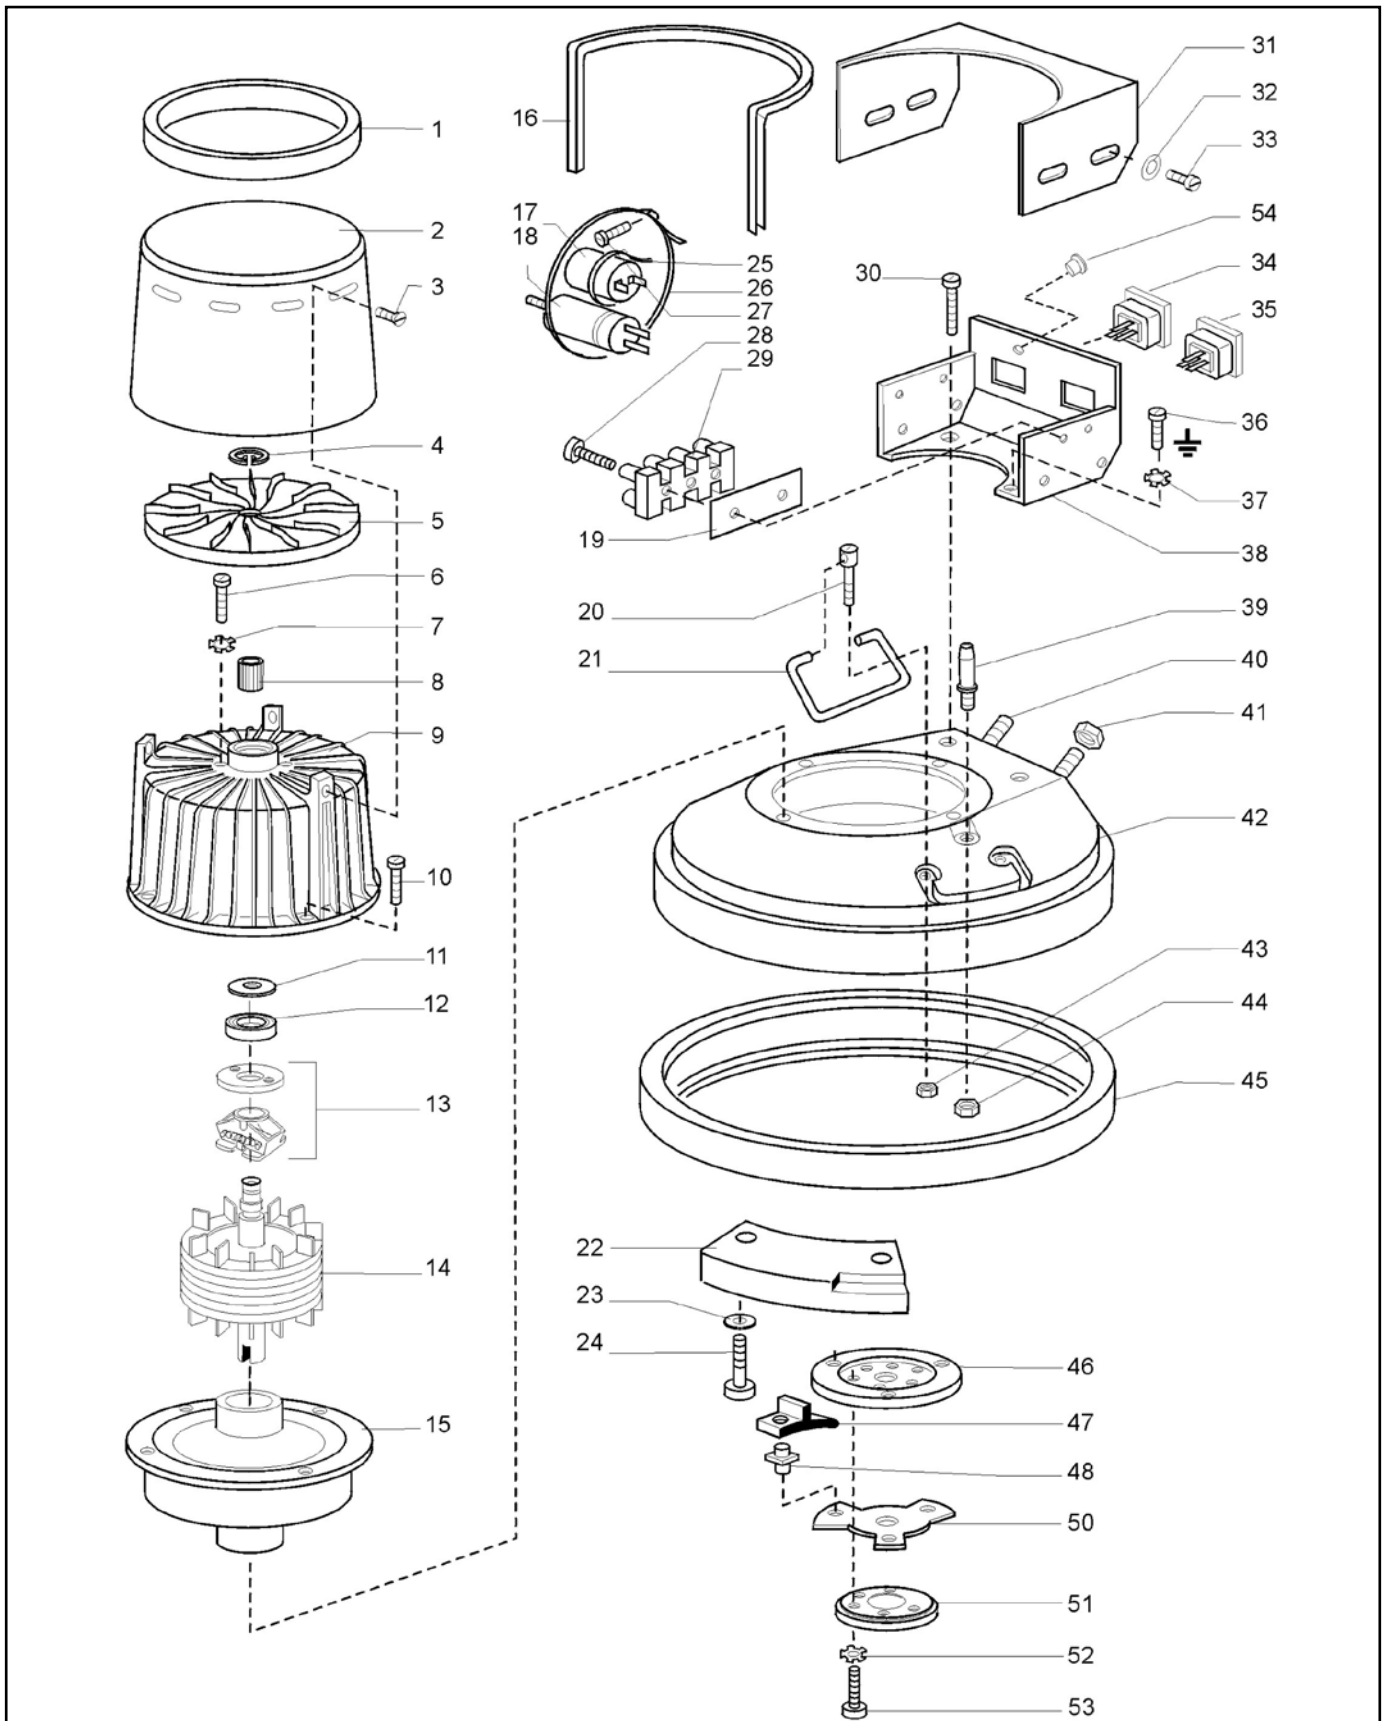

Enkelschijf-slijpmachine ESM 1500 62 70 00

Aandrijving compleet

Aandrijving compleet

Pos.	Omschrijving	Stuk
1	Veiligheidsring	1
2	Veiligheidskap lang zilver	1
3	Lenskopschroef M5 x 10	3
4	Zekeringsring I 10x1	1
5	Koelvleugel	1
6	Cilinderschroef M4x16	2
7	Tandschijf J4,3	2
8	Tolerantiering BN12x12	1
9	Motorbehuizing met stator P50 230/50	1
10	Cilinderschroef M5x35	4
11	Compensatieschijf	1
12	Ingegroefde kogellager 6001 2RS	1
13	Centrifugale schakelaar	1
14	Rotor P50	1
15	Planetaire tandwieloverbrenging 3PL	1
16	Randbescherming	1
17	Bedrijfscondensator 30 µF	1
18	Startcondensator 120 µF	1
19	Isolatiefolie	1
20	Bouten voor draaggreep	2
21	Draaggreep	2
22	Contragewicht	1
23	Plaatje A 6,4	2
24	Cilinderschroef M6x25	2
25	Kabelbinder	1
26	Spanband	1
27	Lenskopschroef M4 x 8	1
28	Lenskopschroef M3 x 16	2
29	Klemstrip 4-pol	1
30	Lenskopschroef CM5 x 10	2
31	Schakelkast bovendeel, blauw	1
32	Plaatje A 4,3	4
33	Lenskopschroef M4 x 8	4
34	Apparaatcontactdoos 10A	1
35	Apparaatstekker	1
36	Lenskopschroef M4 x 6	1
37	Tandschijf J4,3	1
38	Schakelkast onderste deel, blauw	1
39	Slangpijp	1
40	6-kt. schroef M8x50	2
41	Verbusmoer M8 (vergl. DIN 6923)	2
42	Boenderbehuizing E400, gepolijst	1
43	6-kt. moer M6 STOP	4
44	6-kt moer M12x1	1
45	Stootring E400	1
46	Tussenschijf	1
47	Aanslagstuk	3
48	Meenemerbout	3
50	Segmentschijf	1
51	Centreerring	1
52	Tandschijf J6,4	3
53	Cilinderschroef M6x20	3
54	Stop	1