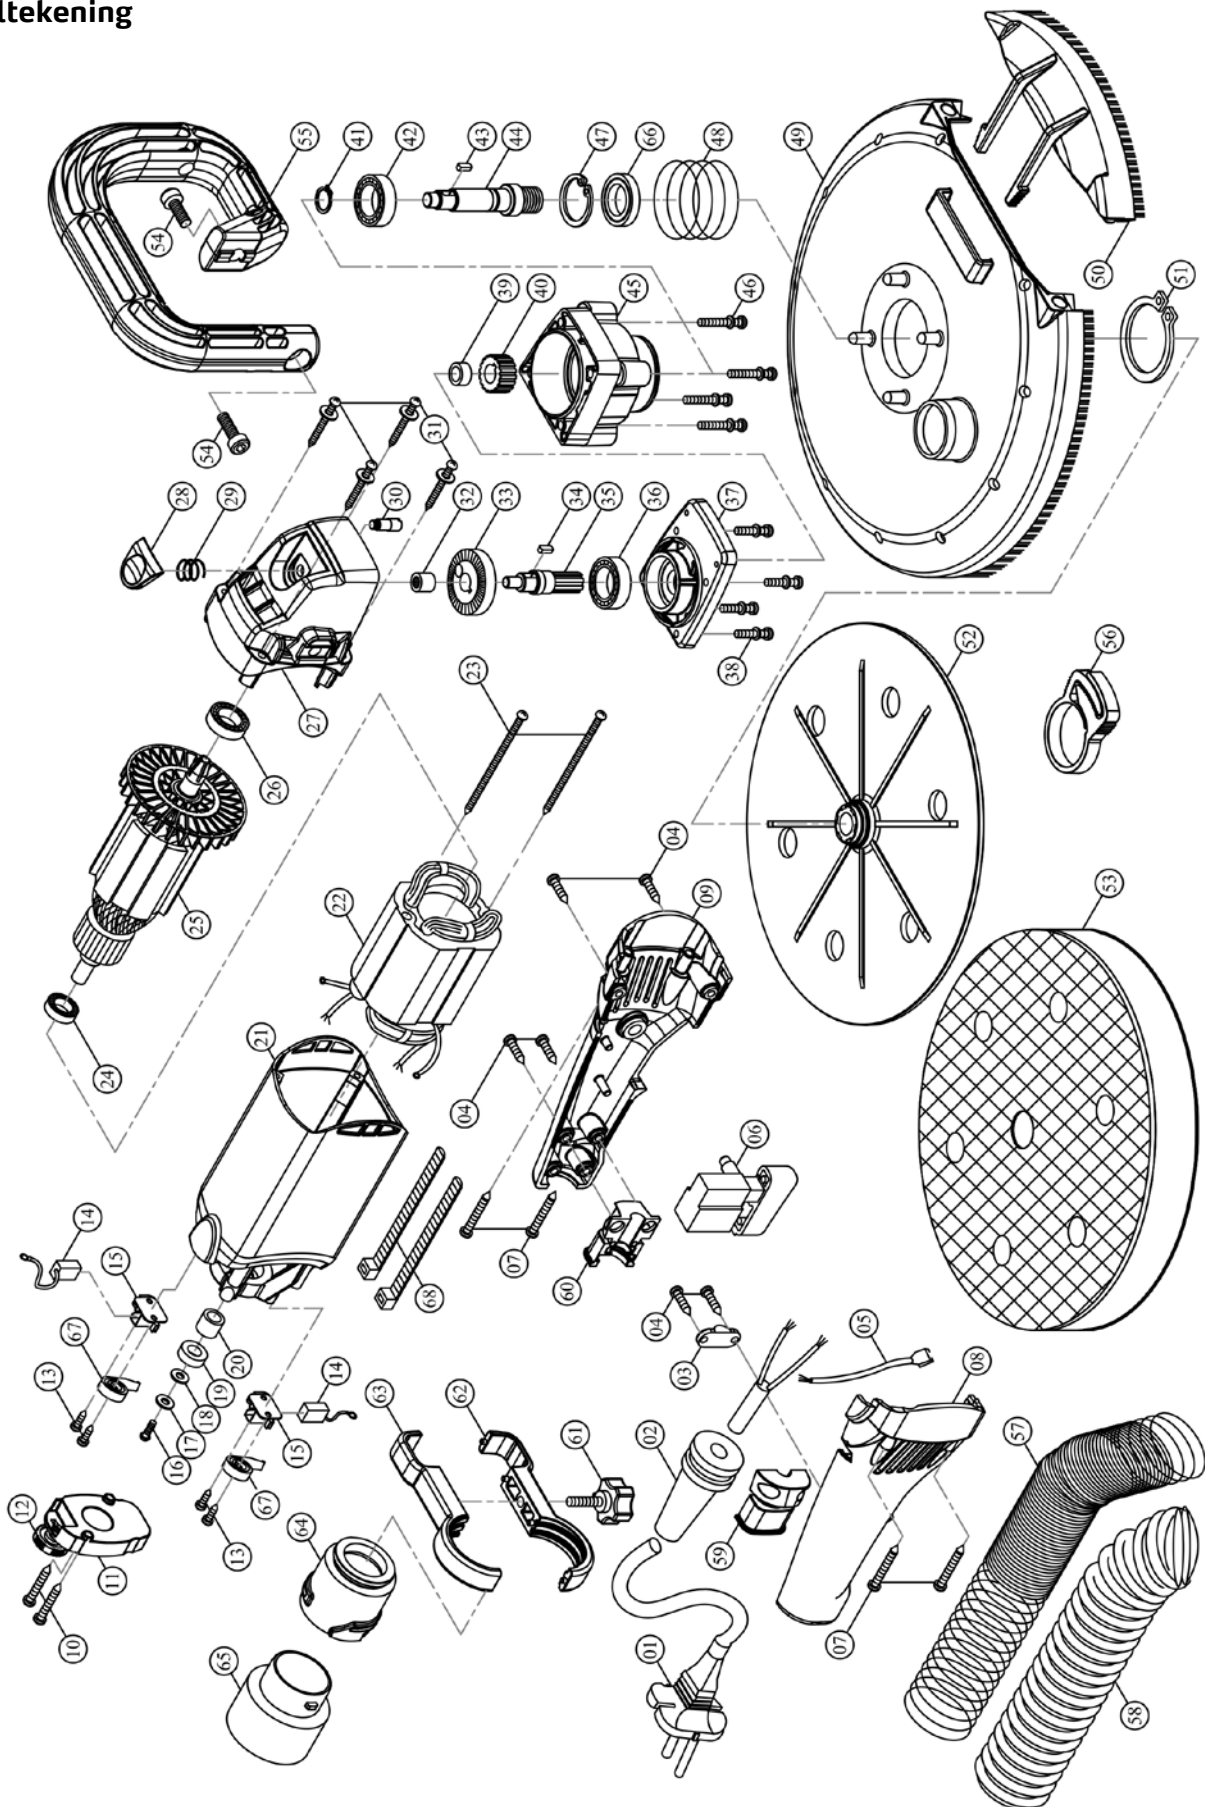

Schakelschema

Muurschuurmachine Spider XS 62 15 00

Detailtekening

Onderdelenlijst

Pos.	Benaming	Art.-nr.
1	Aansluitkabel	62 15 01
2	Buigbescherming	62 15 02
3	Kabelbevestiging	62 15 03
4	Schroef kabelbevestiging / greepafdekking M 4 x 14	62 15 04
5	Draadleider	62 15 05
6	schakelaar	62 15 06
7	Schroef greep/motorbehuizing M4 x 25	62 15 07
8	Greepafdekking, rechts	62 15 08
9	Greepafdekking, links	62 15 09
10	Schroef elektronica M 4 x 20	62 15 10
11	Elektronica-eenheid	62 15 11
12	Instelwiel elektronica	62 15 12
13	Schroef koolhouder M 4 x 8	62 15 13
14	Koolborstel nieuw	62 15 68
15	Koolhouder nieuw	62 15 69
16	Schroef M 4 x 8	62 15 16
17	Onderlegschiif	62 15 17
18	Kunststofschiif	62 15 18
19	Contactmagneet	62 15 19
20	Afstandhouder	62 15 20
21	Motorbehuizing	62 15 21
22	Stator	62 15 22
23	Schroef voor stator	62 15 23
24	Kogellager anker achter	62 15 24
25	Anker	62 15 25
26	Kogellager anker voor	62 15 26
27	Aandrijfbehuizing	62 15 27
28	Feststellknopf - Vergrendelknop	62 15 28
29	Veer voor vergrendelknop	62 15 29
30	Bevestiging vastzetknop	62 15 30
31	Schroef aandrijfbehuizing M 4 x 30	62 15 31
32	Naaldlager aandrijving	62 15 32
33	Aandrijf wiel	62 15 33
34	Spie	62 15 34
35	Aandrijf fas binnen	62 15 35
36	Kogellager aandrijving	62 15 36
37	Aandrijfplaat	62 15 37
38	Schroef aandrijfplaat M 4 x 16	62 15 38
39	Bus aandrijving	62 15 39
40	Tandwiel	62 15 40