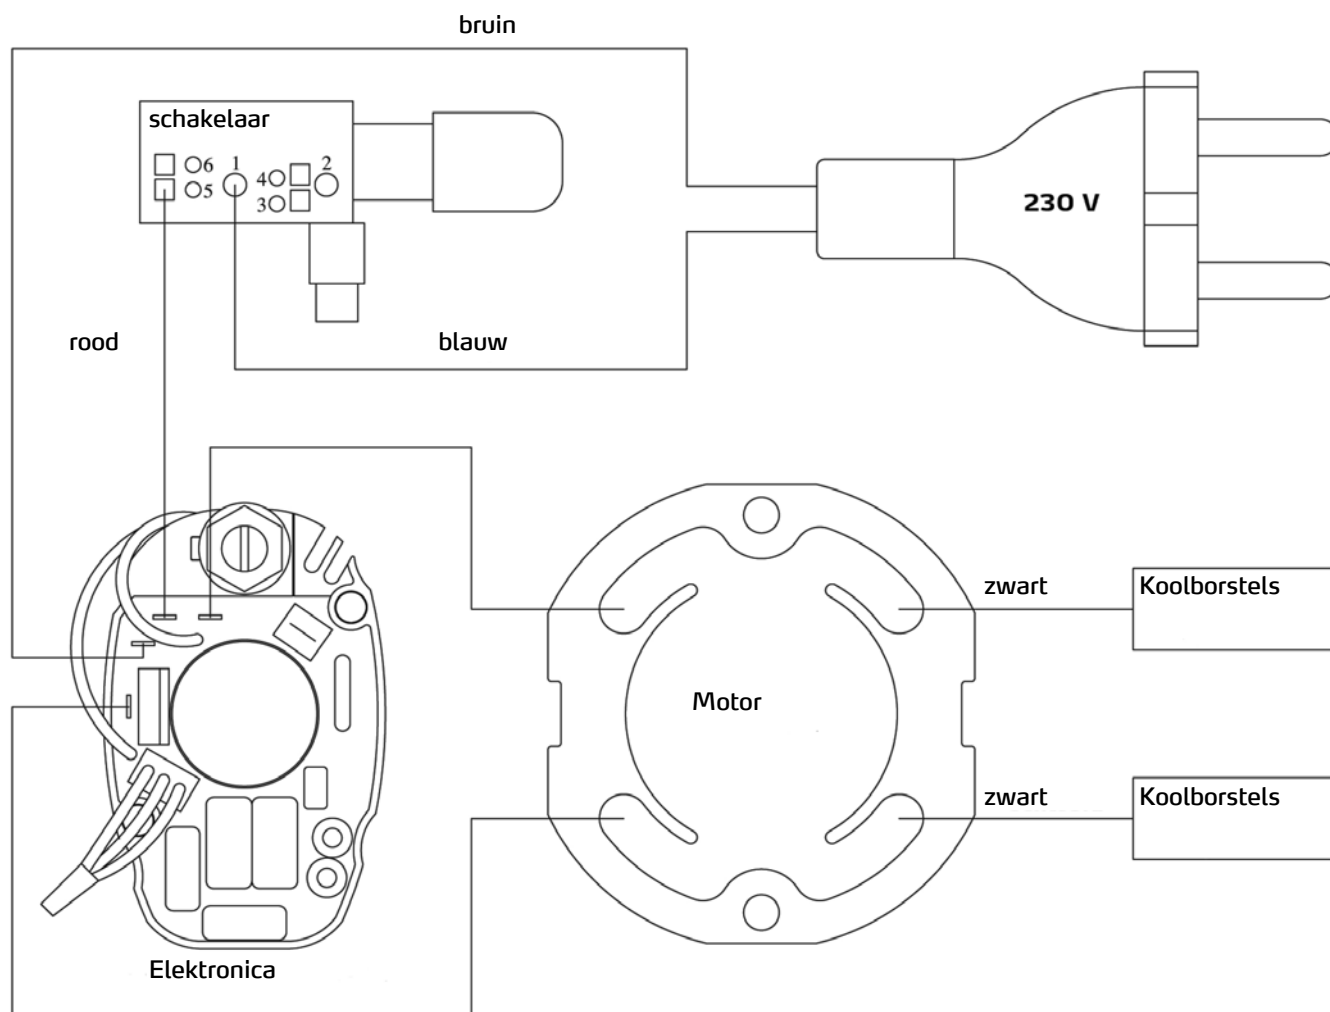

Schakelschema

Muurschuurmachine Spider XS 62 15 00

Detailtekening

Onderdelenlijst

Pos.	Benaming	Art.-nr.
1	Aansluitkabel	62 15 01
2	Buigbescherming	62 15 02
3	Kabelbevestiging	62 15 03
4	Schroef kabelbevestiging / greepafdekking M 4 x 14	62 15 04
5	Draadleider	62 15 05
6	schakelaar	62 15 06
7	Schroef greep/motorbehuizing M4 x 25	62 15 07
8	Greepafdekking, rechts	62 15 08
9	Greepafdekking, links	62 15 09
10	Schroef elektronica M 4 x 20	62 15 10
11	Elektronica-eenheid	62 15 11
12	Instelwiel elektronica	62 15 12
13	Schroef koolhouder M 4 x 8	62 15 13
14	Koolborstel nieuw	62 15 68
15	Koolhouder nieuw	62 15 69
16	Schroef M 4 x 8	62 15 16
17	Onderlegschiif	62 15 17
18	Kunststofschiif	62 15 18
19	Contactmagneet	62 15 19
20	Afstandhouder	62 15 20
21	Motorbehuizing	62 15 21
22	Stator	62 15 22
23	Schroef voor stator	62 15 23
24	Kogellager anker achter	62 15 24
25	Anker	62 15 25
26	Kogellager anker voor	62 15 26
27	Aandrijfbehuizing	62 15 27
28	Feststellknopf - Vergrendelknop	62 15 28
29	Veer voor vergrendelknop	62 15 29
30	Bevestiging vastzetknop	62 15 30
31	Schroef aandrijfbehuizing M 4 x 30	62 15 31
32	Naaldlager aandrijving	62 15 32
33	Aandrijf wiel	62 15 33
34	Spie	62 15 34
35	Aandrijf fas binnen	62 15 35
36	Kogellager aandrijving	62 15 36
37	Aandrijfplaat	62 15 37
38	Schroef aandrijfplaat M 4 x 16	62 15 38
39	Bus aandrijving	62 15 39
40	Tandwiel	62 15 40