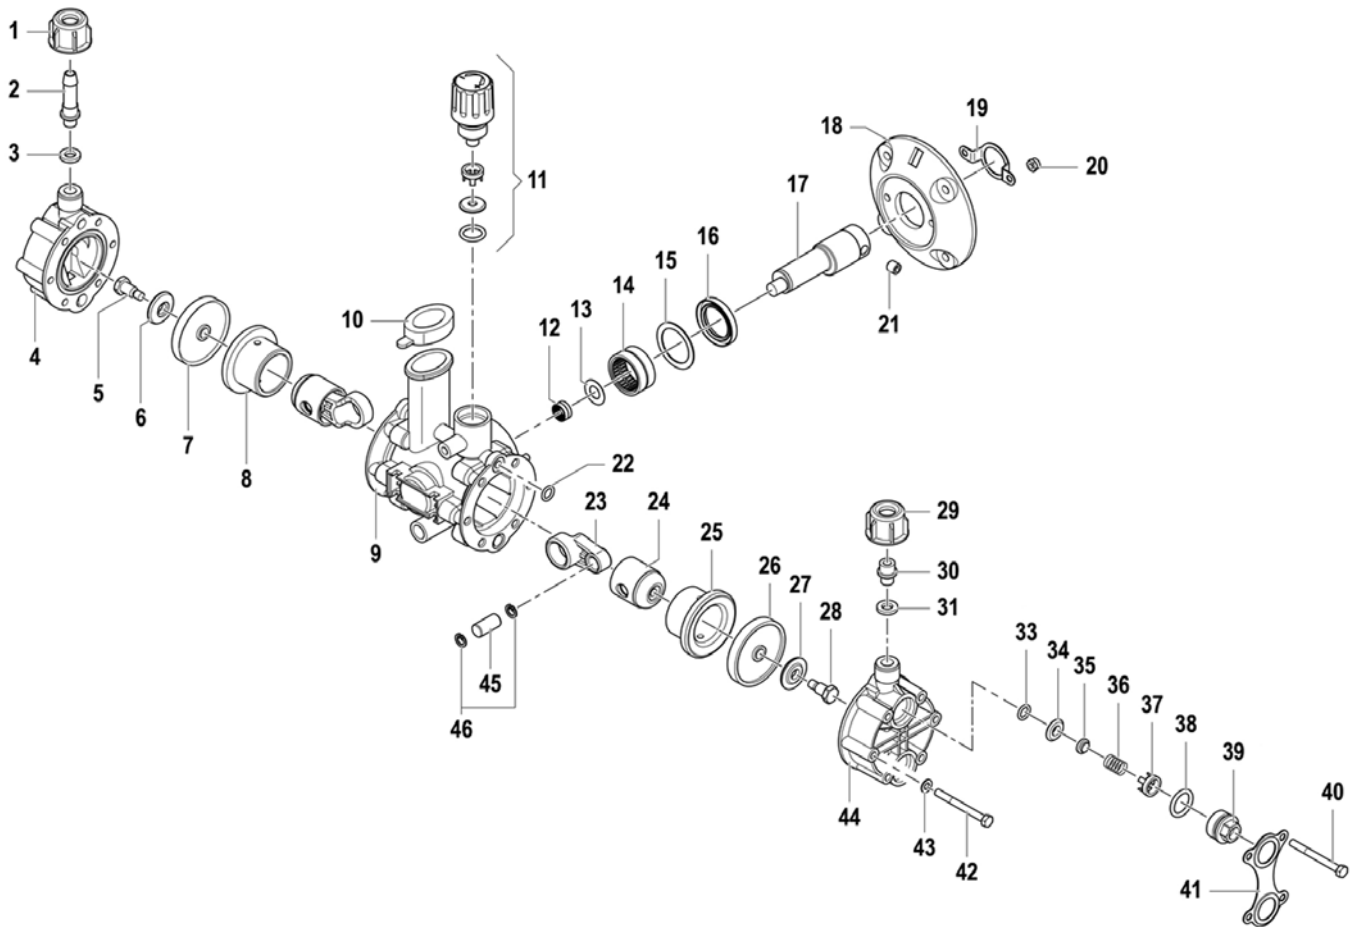

Multisprayer MS 10 60 08 50

Detailtekening/overzicht met reserveonderdelen

Onderdelenlijst

Nr.	Art. nr.	Benaming
1	Speciale bestelling	Wartelmoer voor drukaansluiting
2	Speciale bestelling	Drukaansluituit
3	60 08 16	Dichting voor aanzuigtuit
4	Speciale bestelling	Pompkamer
5	Speciale bestelling	Membraanschroef
6	Speciale bestelling	Membraanschroef
7	60 08 28	Membraan
8	Speciale bestelling	Flens
9	Speciale bestelling	Pompbehuizing
10	Speciale bestelling	Oliekap
11	60 08 26	Drukregelaar compleet
12	Speciale bestelling	Lager
13	Speciale bestelling	Afstandschijf
14	Speciale bestelling	Lager
15	Speciale bestelling	Afstandschijf
16	Speciale bestelling	Glijring-dichting
17	Speciale bestelling	Aandrijfas
18	Speciale bestelling	Afdekflens
19	Speciale bestelling	Transportborgplaat
20	Speciale bestelling	Afdekflensmoer
21	Speciale bestelling	Aandrijfasschroef
22	60 08 24	O-ring voor pompbehuizing

Nr.	Art. nr.	Benaming
23	Speciale bestelling	Drijfstang
24	Speciale bestelling	Zuiger
25	Speciale bestelling	Flens
26	60 08 28	Membraan
27	Speciale bestelling	Membraanschijf
28	Speciale bestelling	Membraanschroef
29	Speciale bestelling	Wartelmoer voor blindstop
30	Speciale bestelling	Blindstop
31	60 08 16	Dichtingsring voor blindstop
33	60 08 24	O-ring voor klepzitting
34	60 08 52	Klepzitting
35	60 08 42	Zuig-/drukklepkop
36	Speciale bestelling	Klepveer
37	Speciale bestelling	Afstandsring voor zuig-/drukventiel
38	60 08 25	O-ring voor klepschroefverbinding
39	60 08 53	Klepschroefverbinding
40	Speciale bestelling	Pompkamerschroef
41	Speciale bestelling	Klepschroefbescherming
42	Speciale bestelling	Pompkamerschroef
43	Speciale bestelling	U-schijf
44	Speciale bestelling	Pompkamer
45	Speciale bestelling	Verbindingsbouten
46	Speciale bestelling	Borgring