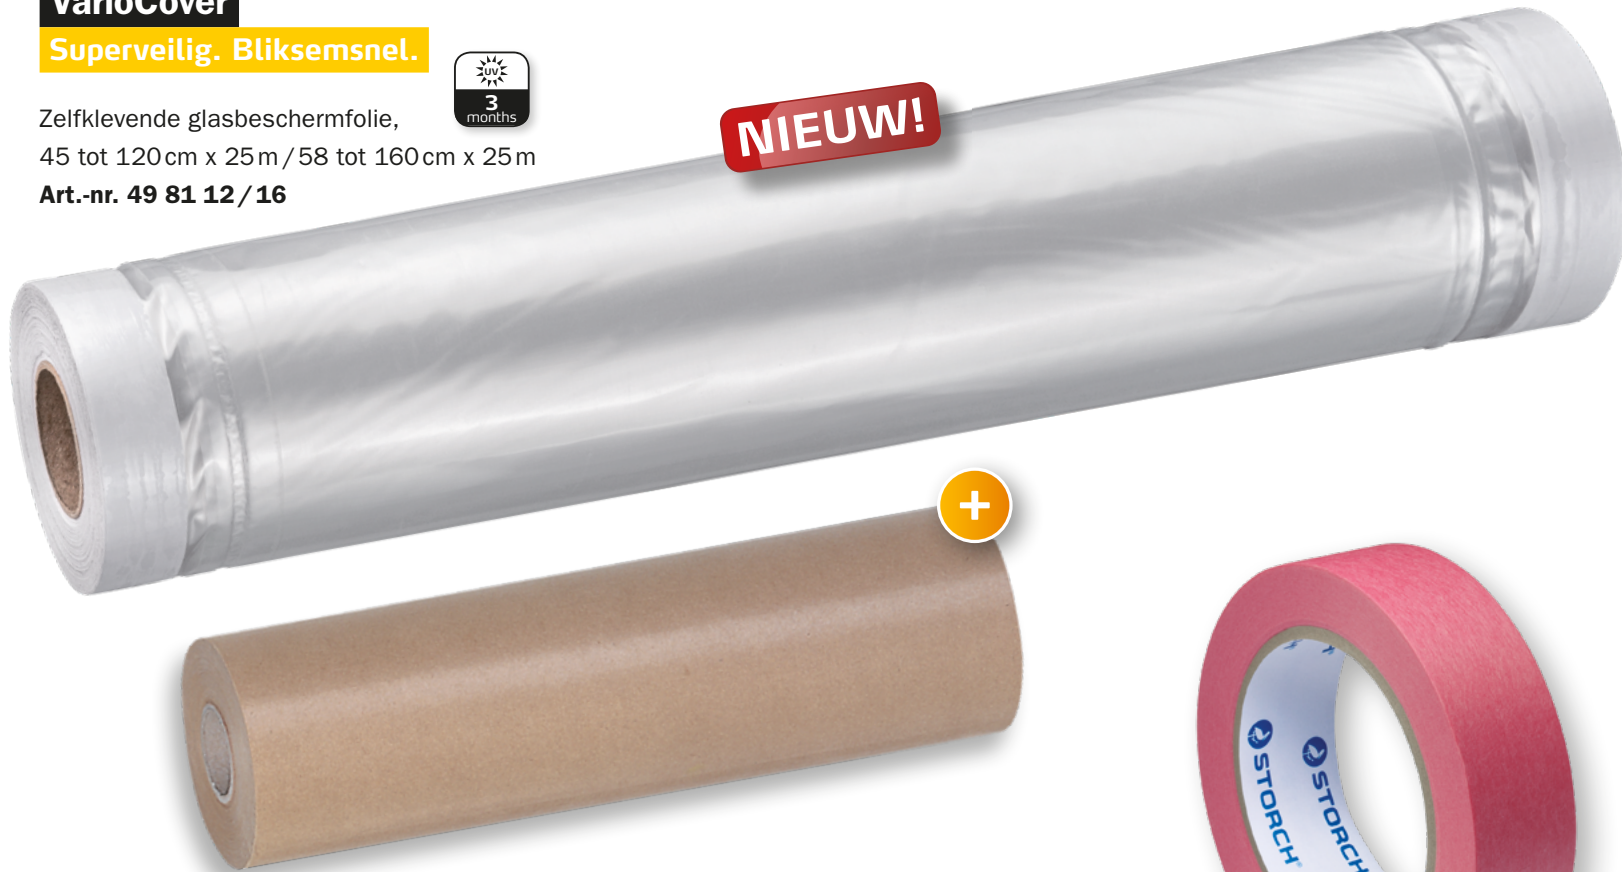

### VarioCover

**Superveilig. Bliksemsnel.**

Zelfklevende glasbeschermfolie,  
45 tot 120 cm x 25 m / 58 tot 160 cm x 25 m

Art.-nr. 49 81 12/16

**NIEUW!**