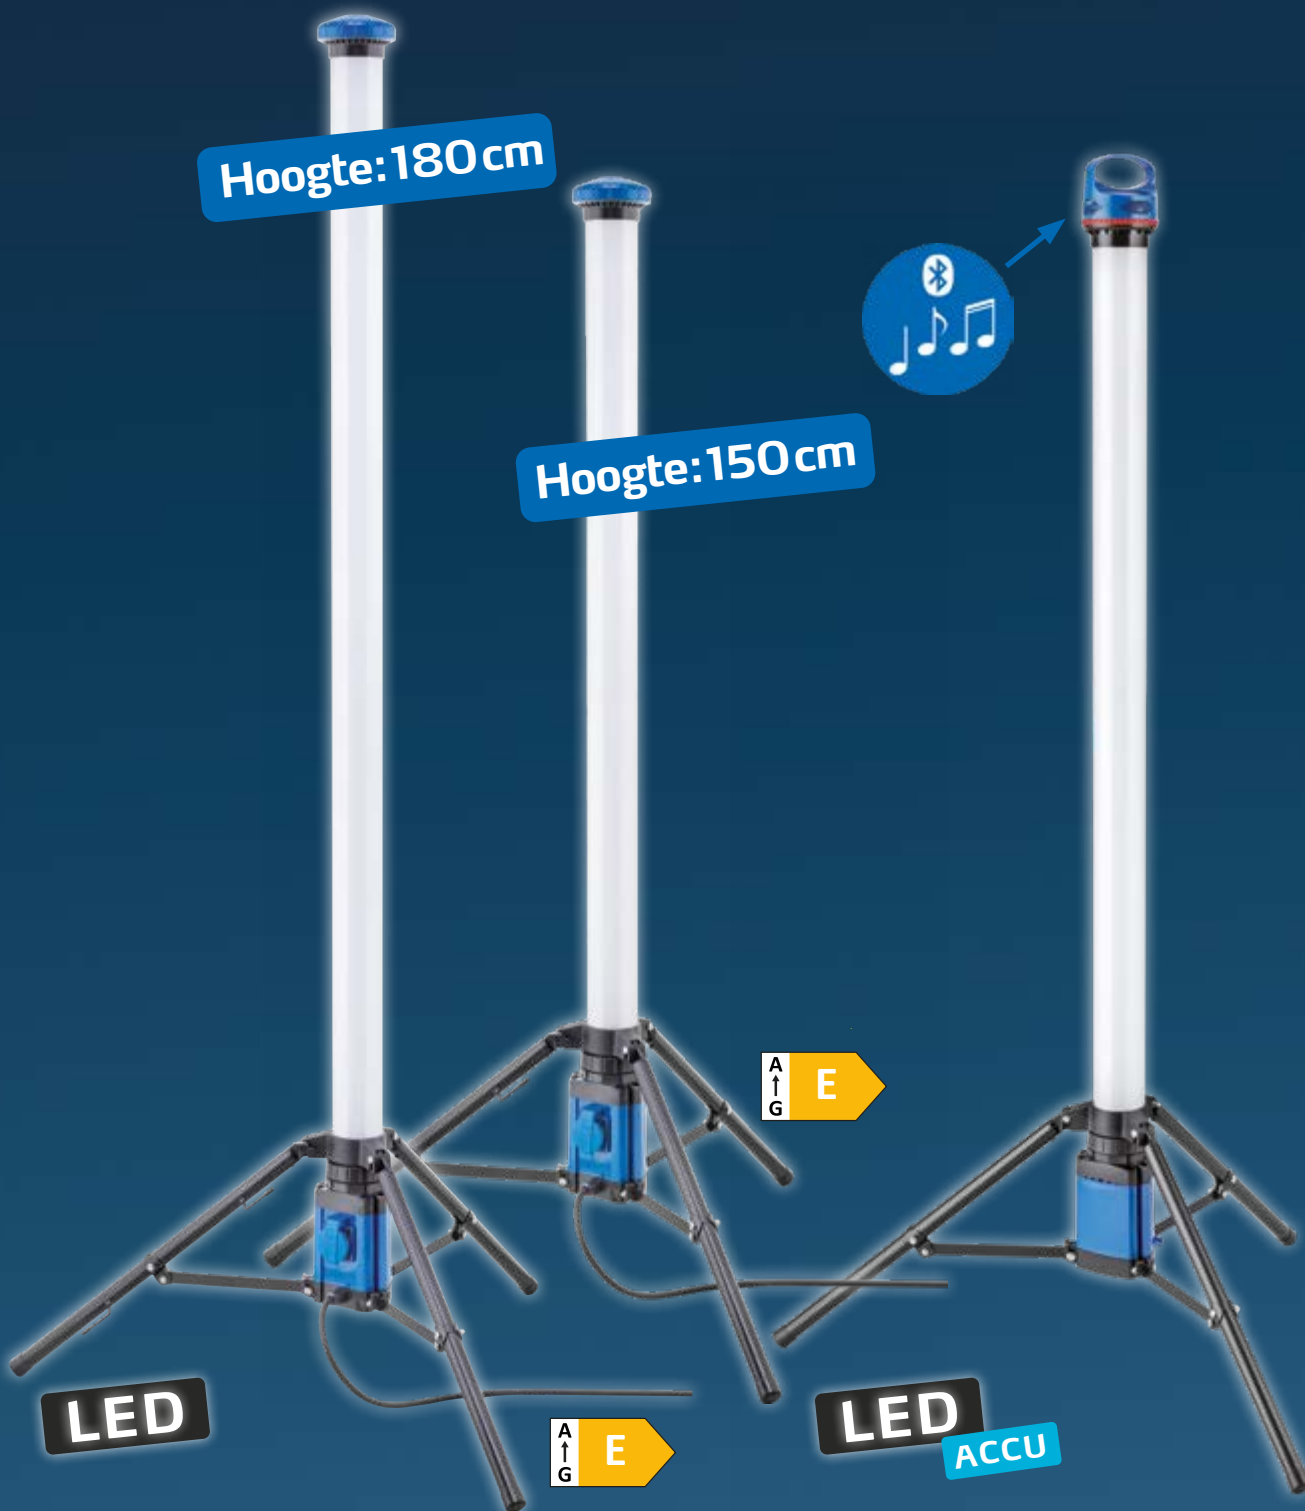

STORCH[®]

Die voorsprong neem ik.

Licht en warmte

Altijd de juiste oplossing voor de donkere en koude tijd van het jaar

LED Tower 72 W + 100 W

360°-verlichting met zeer groot lichtvermogen

Bijkomend veiligheidsstopcontact.
Beschermd tegen stof en spatwater dankzij IP54.

Art.-Nr. 60 11 54

3.600 lm	30.000 h	7,4 V 1.500 mAh	6.400 K
		Charging: 5-6 h Working: 3-6 h	IP 20

LED
ACCU

Accu LED Bell 30 W

360°-verlichting, flexibel gebruik: hangend of staand

Dankzij de IP65-beveiliging ook geschikt om buiten te gebruiken. USB-stick met oplaadfunctie voor onderweg.

NIEUW!**LED**

Power LED 30 W basic

Eenvoudige, vouwbare ledstraler

Ledstraler met hoog lichtgevend vermogen. Gering gewicht, vouwbaar en dus comfortabel te transporteren. Dankzij IP65 ook buiten inzetbaar.

Art.-Nr. 60 11 25

3.500 lm	30.000 h	1,5 m	6.500 K
			IP 65

LED**AKKU**

Power LED 15 W accu

Kleine straler voor mobiel gebruik

Kleine, robuuste accu-ledstraler, vrijstaand of met magneethouder. Stof- en spatwaterbestendig, dankzij IP 54.